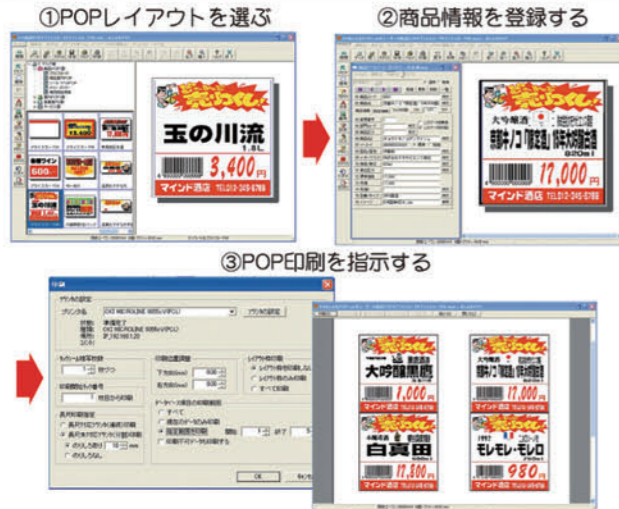

主な用途

商品POP プライスカード、チラシ、ポスター、お品書き、メニュー、割引クーポン券、商品ラベル 案内POP 長尺、サイン、たれ幕、看板、のぼり、旗、冠婚葬祭大文字、スローガン会場案内、ウィンドウディスプレイ、商品説明パネル 営業案内 会員カード、年賀状、暑中見舞い、挨拶状、席次表 顧客サービス 表彰状、のし紙、各種シール・ラベル、瓶ラベル、名前シール、持ち物シール入場券割引クーポン券、ネームラベル、ステッカー、文具シール、封シール、ファイルタック、カバーラベル、備品ラベル、フリーラベル、インデックスラベル、ナンバーリングラベル、名刺

わずか3ステップのPOP製作

③POP印刷を指示する

主なソフト機能

●業種別テンプレート集	物品販売業/食品小売業/酒類販売業/ドラッグ業/衣料雑貨業(複数テンプレート利用可能)
●文字装飾	5~1500ポイント又は自動サイズ調整のTTフォント、ポイント・字間・行間の自動・手動調整、長平体、横/縦、1670万色・自動配色・影装飾・袋文字(縦・中・大)
●画像装飾	写真・イラスト・飾りのビューア入力・クリップボード・TWIN入力、OLE、トリミング・パターン切抜き・回転・白抜き・背景合成・スポイト・色変換・色調・フィルター(ぼかし・エンボスなど)、BMP、JPG、WNF、EMF、PCT、TIFなど各種フォーマット対応(デジタルカメラ・CD-ROM入力)
●図形装飾	直線・四角・角丸四角・円・レイアウト枠(図形サイズは420mm×420mm以内)、線幅・線色・線幅・内部パターン・内部色・回転(294mm×294mm以内)
●データベース	写真登録可能、インポート/エクスポート(CSV・TEXTの出力可能)、商品データベース(自動エクスポート/インポート・項目検索)を内蔵
●商品データベース(検索機能付27項目)	商品コード(32)、商品名(64)、商品名2(64)、管理番号(32)、部門コード(32)、商品区分(32)、JANコード(13)、国名/産地(64)、メーカー/ブランド(64)、規格/単位(32)、税抜価格(32)、標準価格(32)、税込価格(32)、消費税(32)、型番/サイズ(32)、イメージ(PATH)、企画タイトル(64)、企画価格(32)、販売期間(32)、キャッチコピー(複数行256)、説明1~2(各複数行256)、デザインパーツ(PATH)、コメント1~4(各64)、QRコード、(※カッコ内の数字は桁数です)
●ラベル印刷	1~10列・1~30段の市販ラベル、ユーザ定義ラベル印字、データベース連続読み込み印字、JANバーコード/QRコード/ナンバーリング変換印字の同時処理可能
●大判長尺印刷	最大A1幅×最大5m長の縦横自動印刷(長尺非対応プリンタのハガキ~A3)又は長尺対応プリンタによる連続印刷、但し、1500ポイント以内の文字列のレイアウト印字とします
●レイアウト	テンプレート選択による文字・画像の再編集/レイアウト作成・外部ソフトとのOLEデータリンク貼付け可能、レイアウトの保存・レイアウトの画像出力可能
●コンテンツ	イラスト/飾り/写真/コンテンツ240以上を標準装備
●テンプレート	1つの業種別のテンプレートの内、1つの業種テンプレートを標準装備(レイアウト再編集可能)
●ネットワーク	レイアウト/商品データベースは、エクスポート/インポート機能により、コンテンツも一緒にe-mailで店舗に配信
●消費税自動計算	設定した消費税率に合わせて、内税/外税/消費税を商品別/ファイル一括で自動計算、切捨て/四捨五入/切り上げ計算で商品データベース項目別計算

目立つ!

長尺非対応プリンタは分割印刷(点線)が可能

きれいに自動作成!

商品データベース連動で、連続POP出力ができる!
 データベース機能が付いていれば、格段に運用効率向上!!

例) チラシ商品のPOP作成
 季節ごとの一斉値札デザイン変更
 データベースがあれば、最初から打ち直さなくても必要な部分だけ変更して、すぐに印刷!

消費税も自動計算

消費税率に合わせて、内税・外税・消費税を自動計算(ファイル一括/商品別に変更可能)