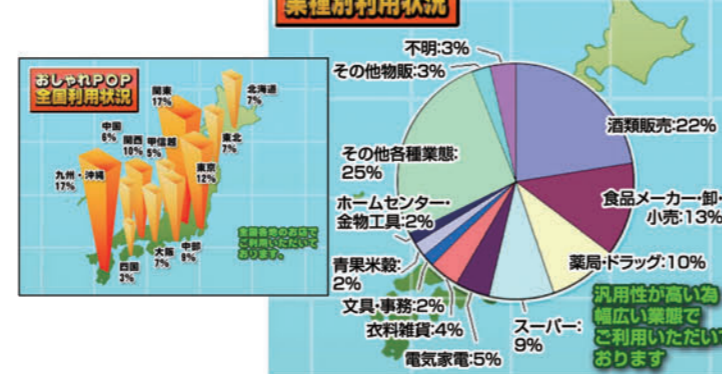

目立つ!

長尺非対応プリンタは分割印刷(点線)が可能

きれいに自動作成!

商品データベース連動で、連続POP出力ができる!
 データベース機能が付いていれば、格段に運用効率向上!!

例) チラシ商品のPOP作成
 季節ごとの一斉値札デザイン変更
 データベースがあれば、最初から打ち直さなくても必要な部分だけ変更して、すぐに印刷!

消費税も自動計算

消費税率に合わせて、内税・外税・消費税を自動計算(ファイル一括/商品別に変更可能)

顧客サービス!

のし紙作成・QRコード対応・割引クーポン・店内案内を簡単に作成することができます!

(のしマークも印刷可)

おしゃれPOP業種別利用状況

おしゃれPOP利用業種	ショッピングセンター 自動車用品 エステ・美容・化粧品 空港物販 スーパー 電気家電 衣料雑貨 文具・事務 青果・米穀 ホームセンター・金物工具 コープ スポーツ用品 生花・園芸 自転車 建設・建築 飲食・喫茶 サービス・娯楽 各種組合・団体	各種製造業 百貨店 釣具・レジャー 大学・学校 印刷 時計・宝飾 商工会 牛乳店 観光・物産 クリーニング 美容室 結婚式・葬儀屋 福祉関連 石油・ガス ハンコ屋 農薬 塗土屋	市役所・行政 仏具 卸売業 レンタル ペット 機械 タクシー メカニ リサイクル 材木 種苗 寺・宗教 産廃業 運送・物流 その他物販
-------------	--	--	---