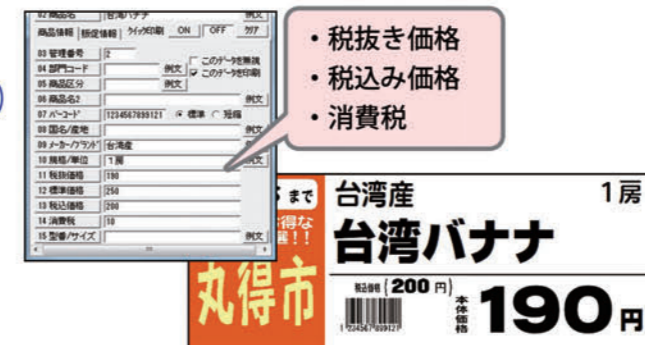

顧客サービス!

のし紙作成・QRコード対応・割引クーポン・店内案内を簡単に作成することができます!

(のしマークも印刷可)

おしゃれPOP業種別利用状況

おしゃれPOP利用業種	ショッピングセンター 自動車用品 エステ・美容・化粧品 空港物販 スーパー 電気家電 衣料雑貨 文具・事務 青果・米穀 ホームセンター・金物工具 コープ スポーツ用品 生花・園芸 自転車 建設・建築 飲食・喫茶 サービス・娯楽 各種組合・団体	各種製造業 百貨店 釣具・レジャー 大学・学校 印刷 時計・宝飾 商工会 牛乳店 観光・物産 クリーニング 美容室 結婚式・葬儀屋 福祉関連 石油・ガス ハンコ屋 農薬 塗土屋	市役所・行政 仏具 卸売業 レンタル ペット 機械 タクシー メカニ リサイクル 材木 種苗 寺・宗教 産廃業 運送・物流 その他物販
-------------	--	--	---

店舗の即戦力! 消費税対応データベース連動POP制作ソフト

おしゃれPOP 8Tax+

For Windows8・7・Vista

おしゃれPOP
シリーズ誕生
16th

お店のスピード販促を実現する、Quick&Network POPシステム

思いのままのPOPができる

商品情報・管理項目を重点に最大27項目連動
 キャッチと説明文は、詳細説明ができる複数行表記。
 簡単入力の例文登録参照機能、
 項目検索で、商品情報の一発抽出、
 商品名2項目とコメント4項目、
 消費税対応の価格4項目で各種
 価格表示が可能。型番サイズ/
 企画名/企画価格などの販促・
 説明情報でワンタッチPOPが実現。
 値札から大型ポスターまでデータベース連動。

消費税自動計算に対応!

消費税を自動計算!
 消費税率の変更にも対応
 税抜き(本体価格)/税込み(総額)
 /消費税表示のPOPも
 簡単に作成できます
 8%・10%の税率変更も
 設定だけで自動計算します

総額表示・税別表示など
 各種価格表示に対応

ネットワーク対応の本部店舗配信機能

本部・店舗間をブロードバンドを使って、スピード配信!

本部作成のPOPテンプレート&コンテンツをエクスポート
 圧縮メールで店舗に配信、売り場でインポートして再編集
 出力できます。
 商品情報もワンタッチの自動エクスポートでCSV配信
 データを作り送信し、店舗でワンタッチで自動インポート
 してデータベース化できます。